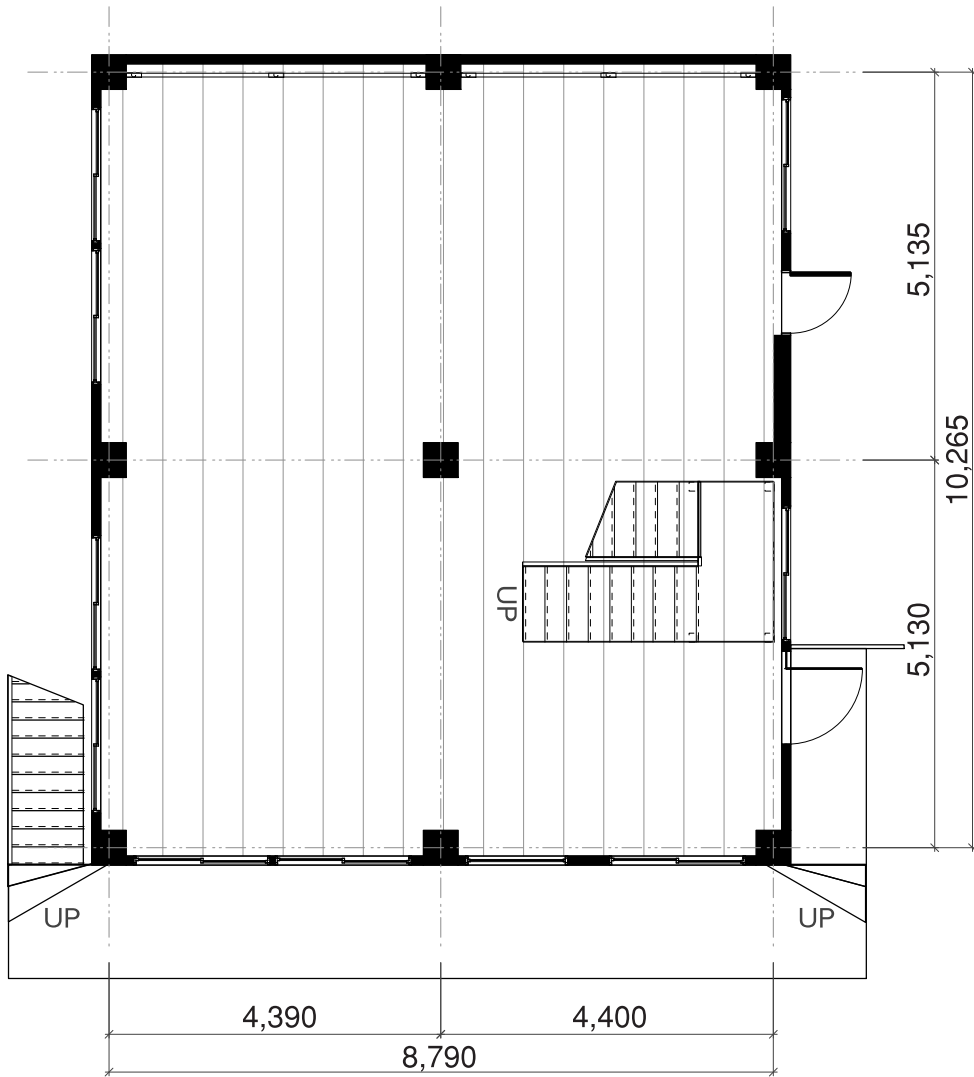

# LIGHT BOX STUDIO AOYAMA SEMPRE STUDIO

1F(90m<sup>2</sup>)

2F(90m<sup>2</sup>)

ROOF(90m<sup>2</sup>)

1F	90m <sup>2</sup>	天高3.1m パイン材フローリング床 電源：9kw /100V
2F	90m <sup>2</sup>	天高2.8m パイン材フローリング床 電源：10kw /100V
Roof	90m <sup>2</sup>	天高3.1m パイン材フローリング床 電源：10kw /100V