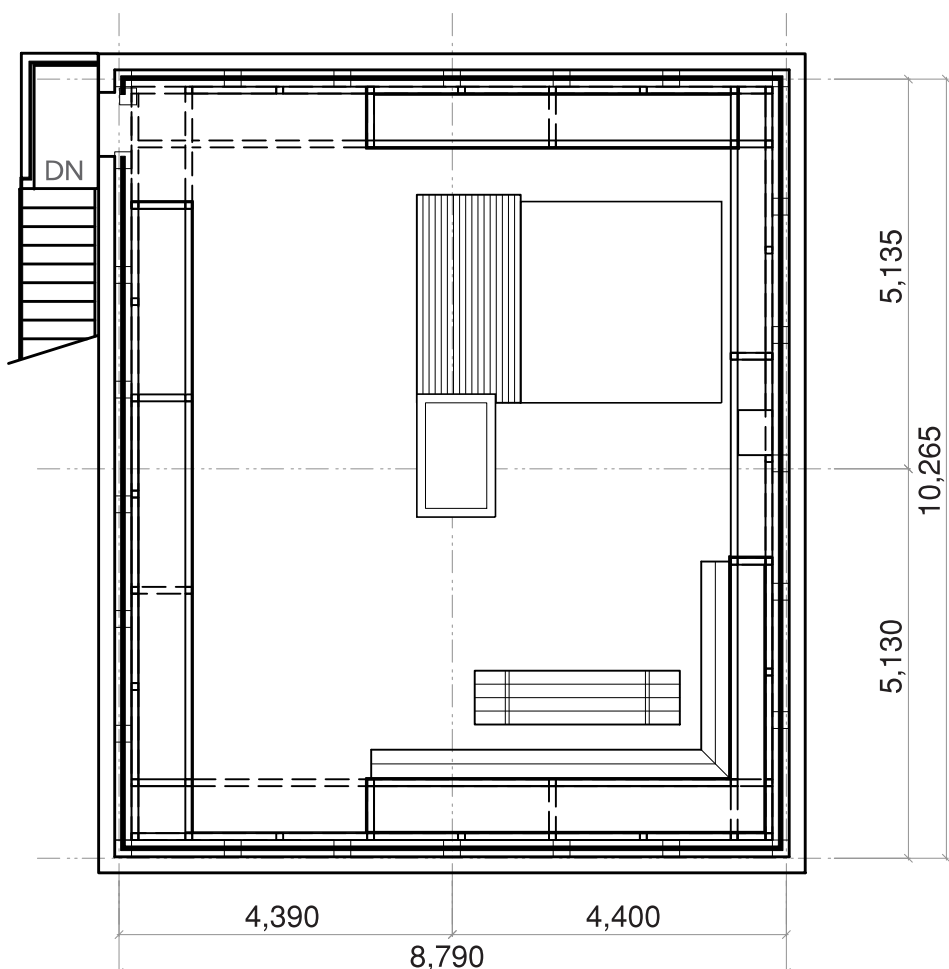

# LIGHT BOX STUDIO AOYAMA SEMPRE STUDIO

1F(90m<sup>2</sup>)

2F(90m<sup>2</sup>)

ROOF(90m<sup>2</sup>)

1F	90m <sup>2</sup>	天高3.1m パイン材フローリング床 電源：9kw /100V
2F	90m <sup>2</sup>	天高2.8m パイン材フローリング床 電源：10kw /100V
Roof	90m <sup>2</sup>	天高3.1m パイン材フローリング床 電源：10kw /100V