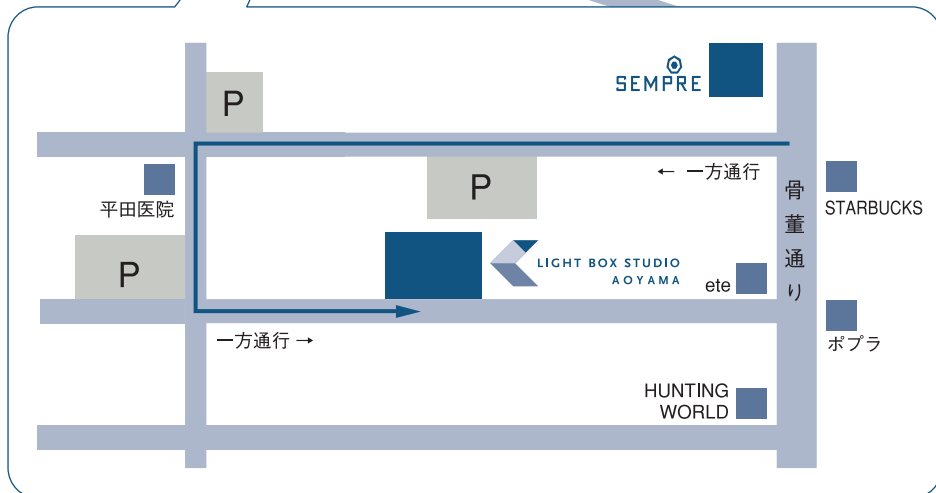

MAP

■アクセス方法

営団地下鉄 千代田線、銀座線、半蔵門線
表参道駅下車B1出口より渋谷方向へ。
一つ目の信号を左折して骨董通りへ入る。
信号2つ先、ポプラの向かいにある
道路に入り50m先右側にあります。
(表参道駅より徒歩6分)

※スタジオ駐車場のご用意はございません。
また、お車でお越しの場合は、近隣の有料
駐車場(マップPマーク)をご利用下さい。
ロケバス、トラック等でお越しの場合は
必ず事前にご連絡下さい。
※搬入車は2tロングサイズまで可能です。