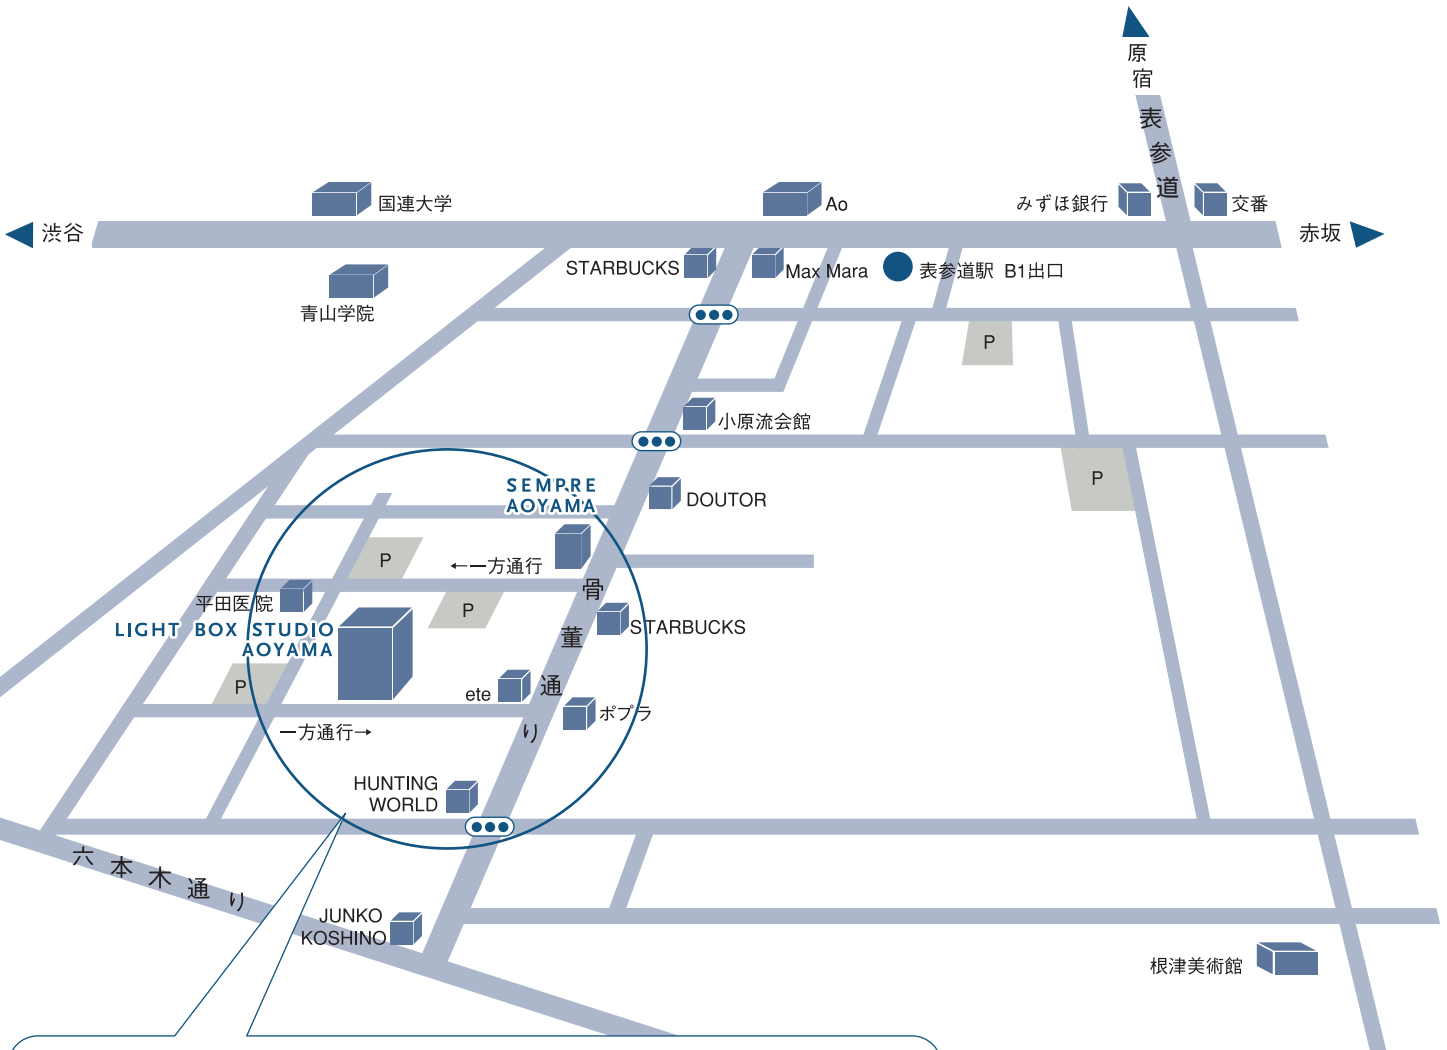

MAP

■アクセス方法

営団地下鉄 千代田線、銀座線、半蔵門線
表参道駅下車B1出口より渋谷方向へ。
一つ目の信号を左折して骨董通りへ入る。
信号2つ先、ポプラの向かいにある
道路に入り50m先右側にあります。
(表参道駅より徒歩6分)

※スタジオ駐車場のご用意はございません。
また、お車でお越しの場合は、近隣の有料
駐車場(マップPマーク)をご利用下さい。
ロケバス、トラック等でお越しの場合は
必ず事前にご連絡下さい。
※搬入車は2tロングサイズまで可能です。