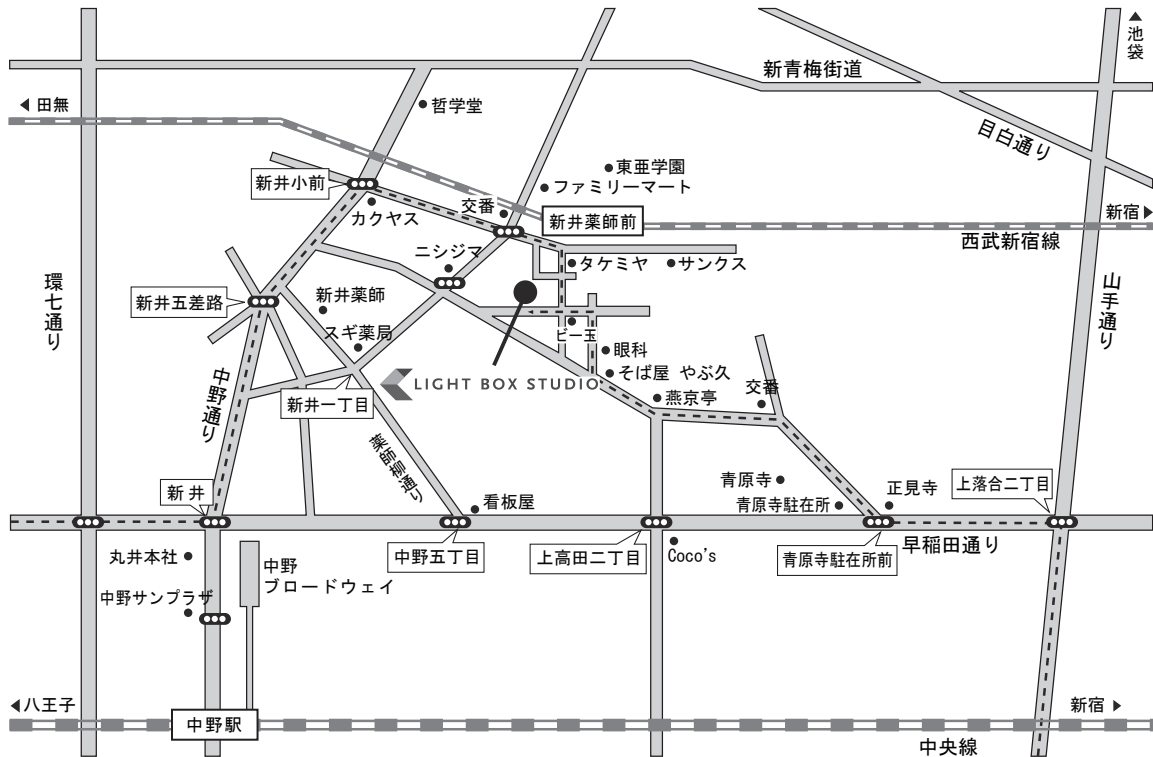

■ 車でお越しの場合

<新宿方面からお越しの場合> 山手通りを池袋方面へ→上落合二丁目交差点を左折し、早稲田通りへ。直進約500m→右手に交番のある交差点を右折し、約300m直進→交番のあるY字路を左折。約400m直進→右手に「そば屋」が見えてきた後の角を右折し、次の十字路を左折。道沿い右手のグレーの建物がスタジオです。

<八王子方面からお越しの場合> 早稲田通りを新宿方面へ→新井交差点を左折し、中野通りへ。→新井小前交差点を右折。約360m直進→右手に「タケミヤ」（薄紫色のテント）のある角を右折。約100m直進→十字路（飲み処 ビー玉が目印）を右折。道沿い右手のグレーの建物がスタジオです。

■ 電車でお越しの場合

- ※西武新宿線 新井薬師前駅南口より徒歩2分
- ※JR中央線 中野駅北口より徒歩15分
- ※JR中央線 中野駅北口前バス乗り場よりバス5分+徒歩2分
(1番乗り場:江古田行 中12→新井薬師口下車 または 中41→新井薬師前駅下車)

スタジオ駐車場 / 6台完備(各スタジオ3台ずつのご用意となります。)
 ロケバス、トラック等でお越しの場合は必ず事前にご連絡下さい。
 ※お車のサイズやスタジオの状況によって駐車できない場合もございます。

第1駐車場(スタジオガレージ内) / 3台 高さ2.15mまで 2台+2tロングまで 1台
 第2駐車場(スタジオ東側) / 3台 [21][22][36] です。(ワゴン車サイズまで)