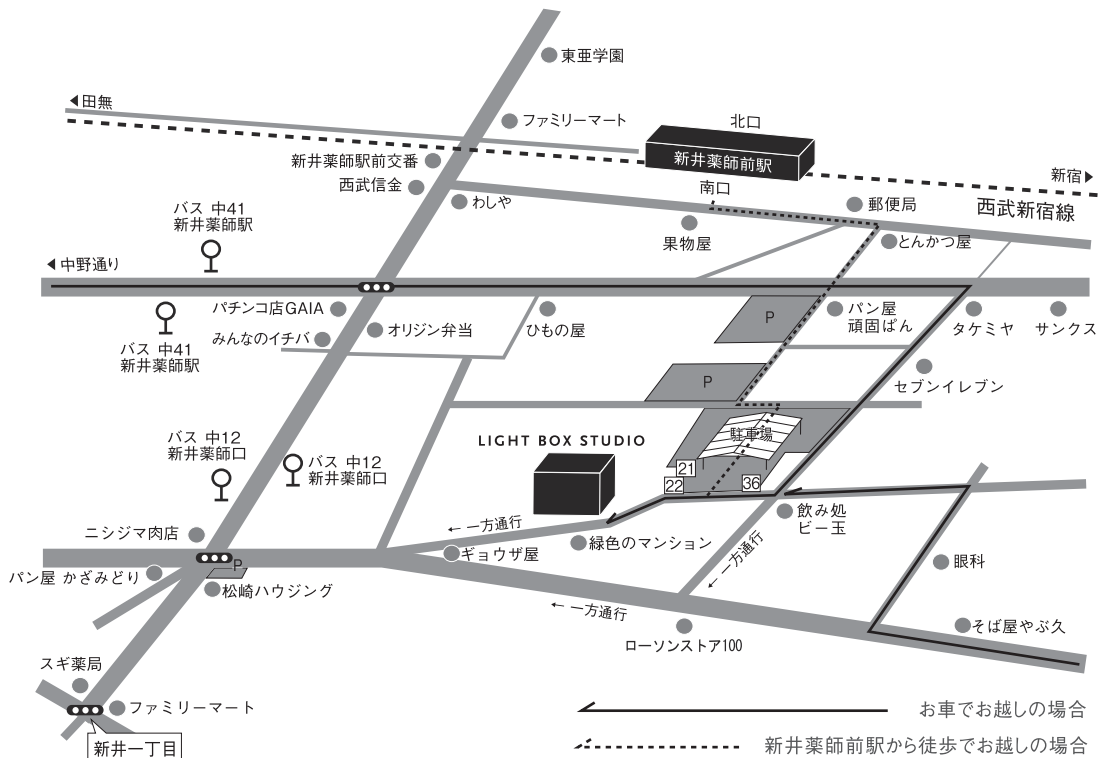

■ 車でお越しの場合

<新宿方面からお越しの場合> 山手通りを池袋方面へ→上落合二丁目交差点を左折し、早稲田通りへ。直進約500m→右手に交番のある交差点を右折し、約300m直進→交番のあるY字路を左折。約400m直進→右手に「そば屋」が見えてきた後の角を右折し、次の十字路を左折。道沿い右手のグレーの建物がスタジオです。

<八王子方面からお越しの場合> 早稲田通りを新宿方面へ→新井交差点を左折し、中野通りへ。→新井小前交差点を右折。約360m直進→右手に「タケミヤ」（薄紫色のテント）のある角を右折。約100m直進→十字路（飲み処 ビー玉が目印）を右折。道沿い右手のグレーの建物がスタジオです。

■ 電車でお越しの場合

- ※西武新宿線 新井薬師前駅南口より徒歩2分
- ※JR中央線 中野駅北口より徒歩15分
- ※JR中央線 中野駅北口前バス乗り場よりバス5分+徒歩2分
(1番乗り場:江古田行 中12→新井薬師口下車 または 中41→新井薬師前駅下車)

スタジオ駐車場 / 6台完備(各スタジオ3台ずつのご用意となります。)
 ロケバス、トラック等でお越しの場合は必ず事前にご連絡下さい。
 ※お車のサイズやスタジオの状況によって駐車できない場合もございます。

第1駐車場(スタジオガレージ内) / 3台 高さ2.15mまで 2台+2tロングまで 1台
 第2駐車場(スタジオ東側) / 3台 [21][22][36] です。(ワゴン車サイズまで)