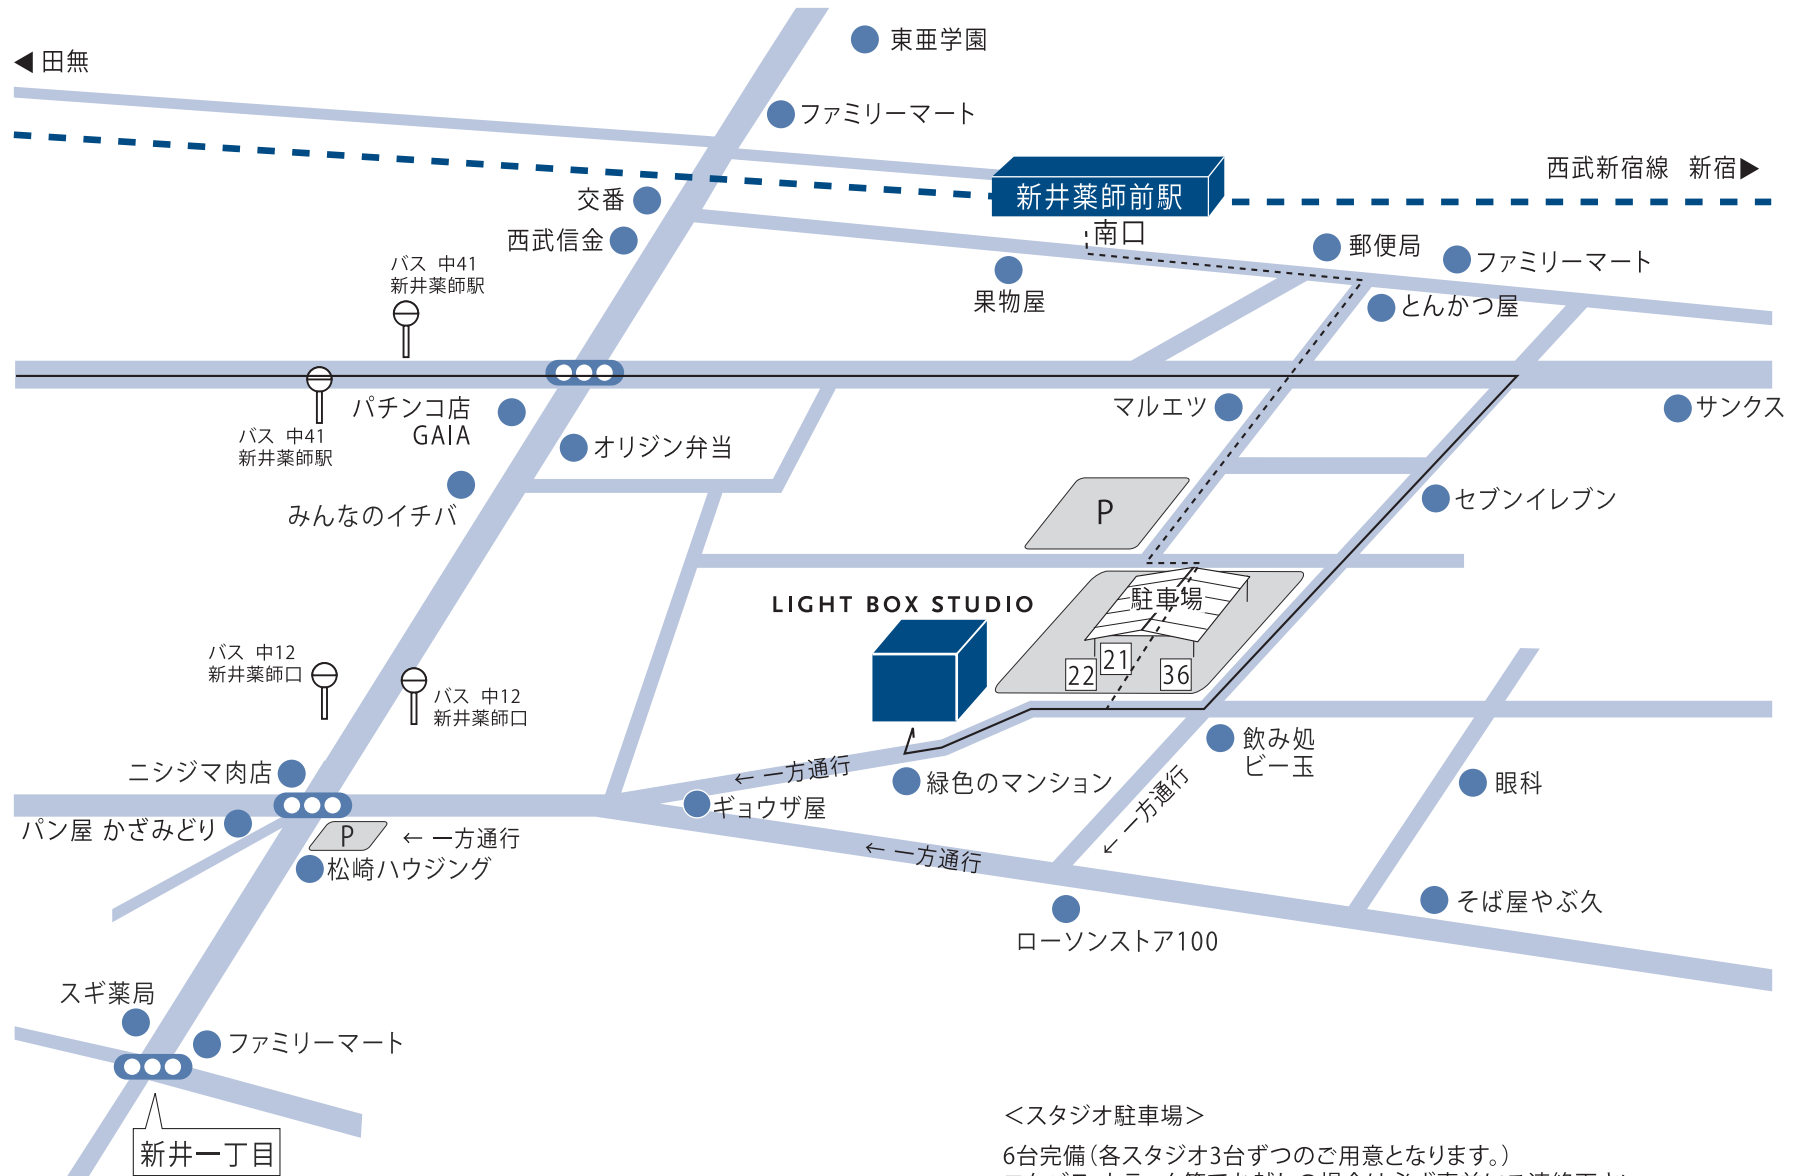

<近隣拡大図>

<スタジオ駐車場>

6台完備(各スタジオ3台ずつのご用意となります。)
 ロケバス、トラック等でお越しの場合は必ず事前にご連絡下さい。
 ※お車のサイズやスタジオの状況によって駐車できない場合がございます。

- 第1駐車場(スタジオ隣接) 計3台 / 2台(高さ2.15mまで) 1台(2tロングまで)
- 第2駐車場(スタジオ東側) 計3台 [21] [22] [36] (ワゴン車サイズまで)