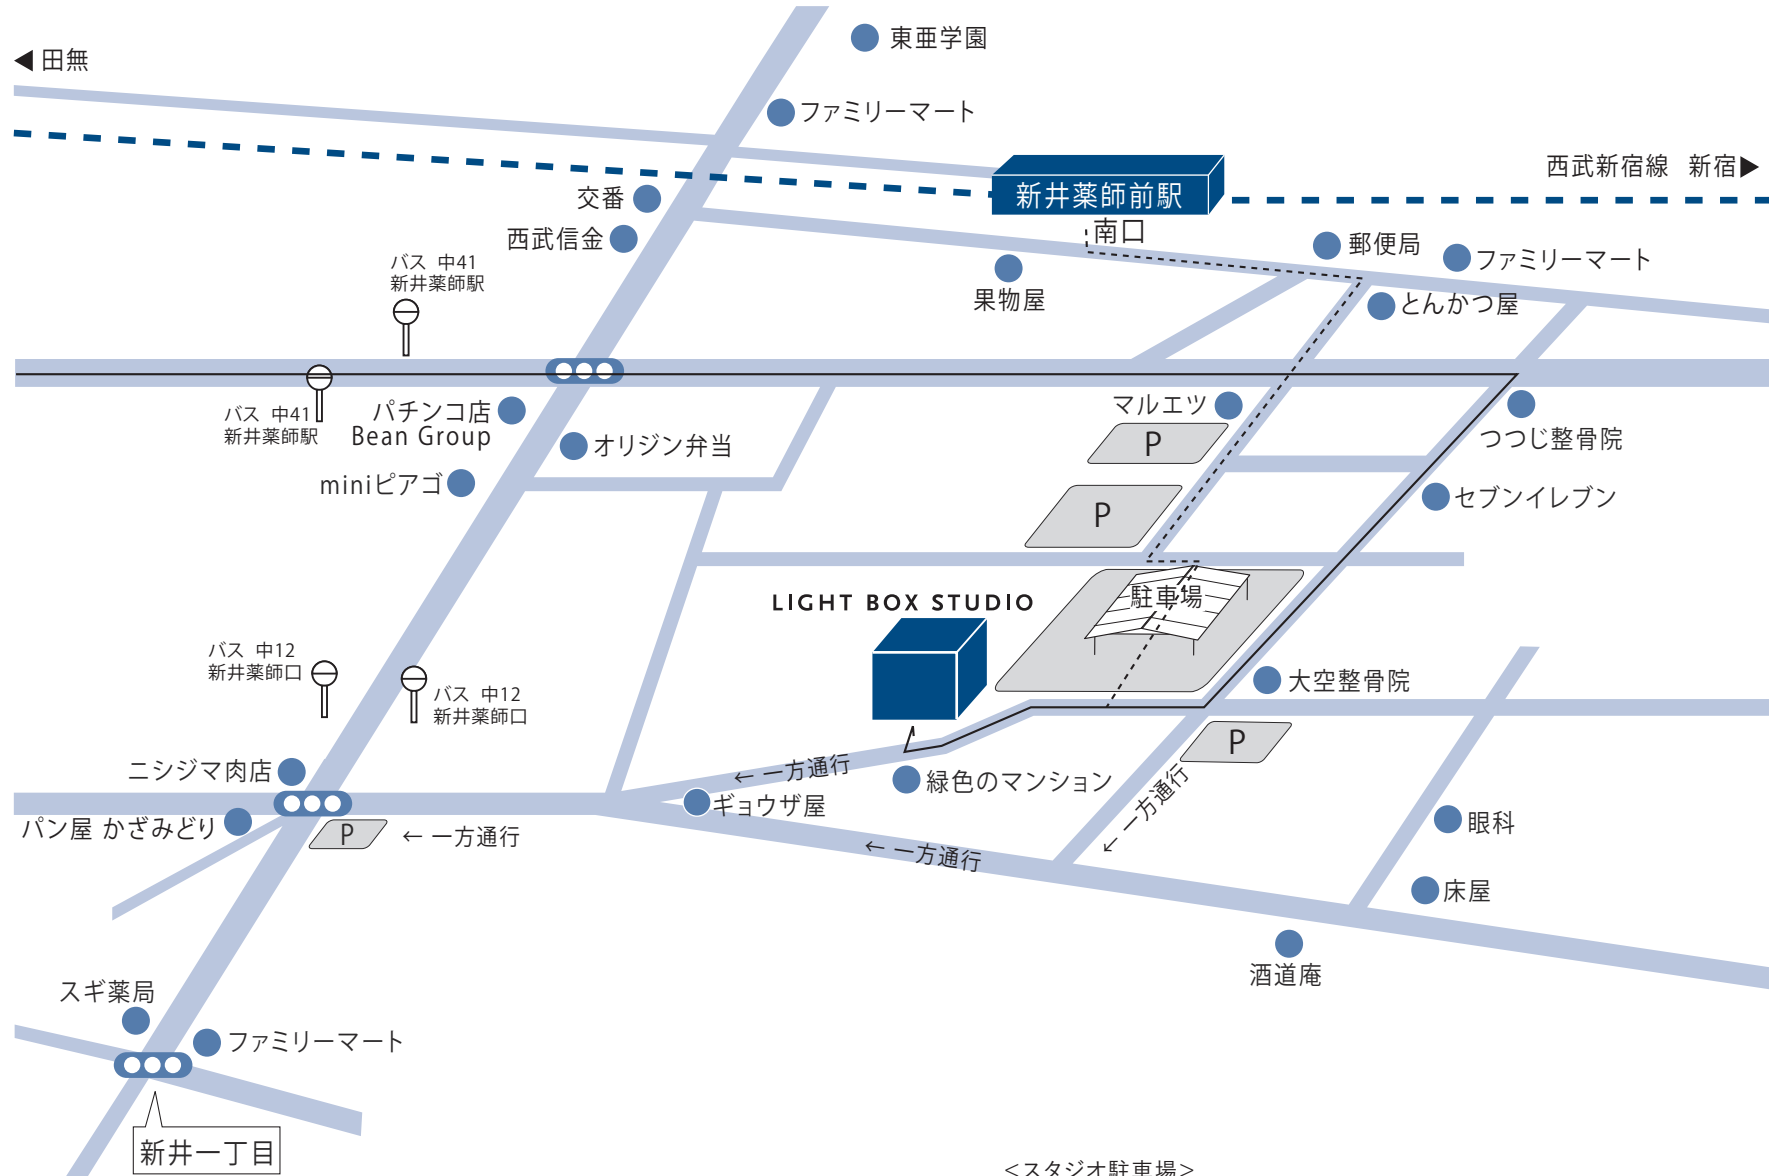

<近隣拡大図>

<スタジオ駐車場>

2台完備(各スタジオ1台ずつのご用意となります。)
 ロケバス、トラック等でお越しの場合は必ず事前にご連絡下さい。
 ※お車のサイズやスタジオの状況によって駐車できない場合もございます。

■ 駐車場(スタジオ隣接) 計2台 / 1台(高さ2.15mまで) 1台(2tロングまで)